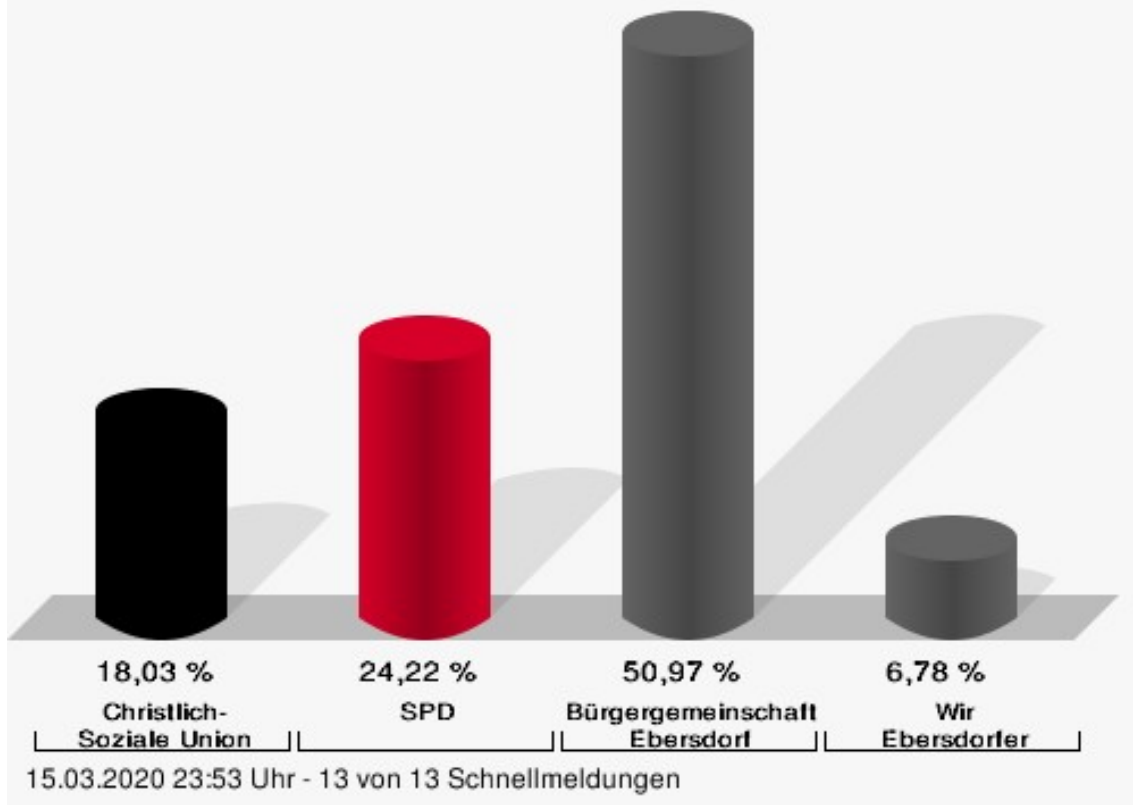

Ebersdorf b.Coburg - Gesamtergebnis

Wahl des Gemeinderats 15.03.2020