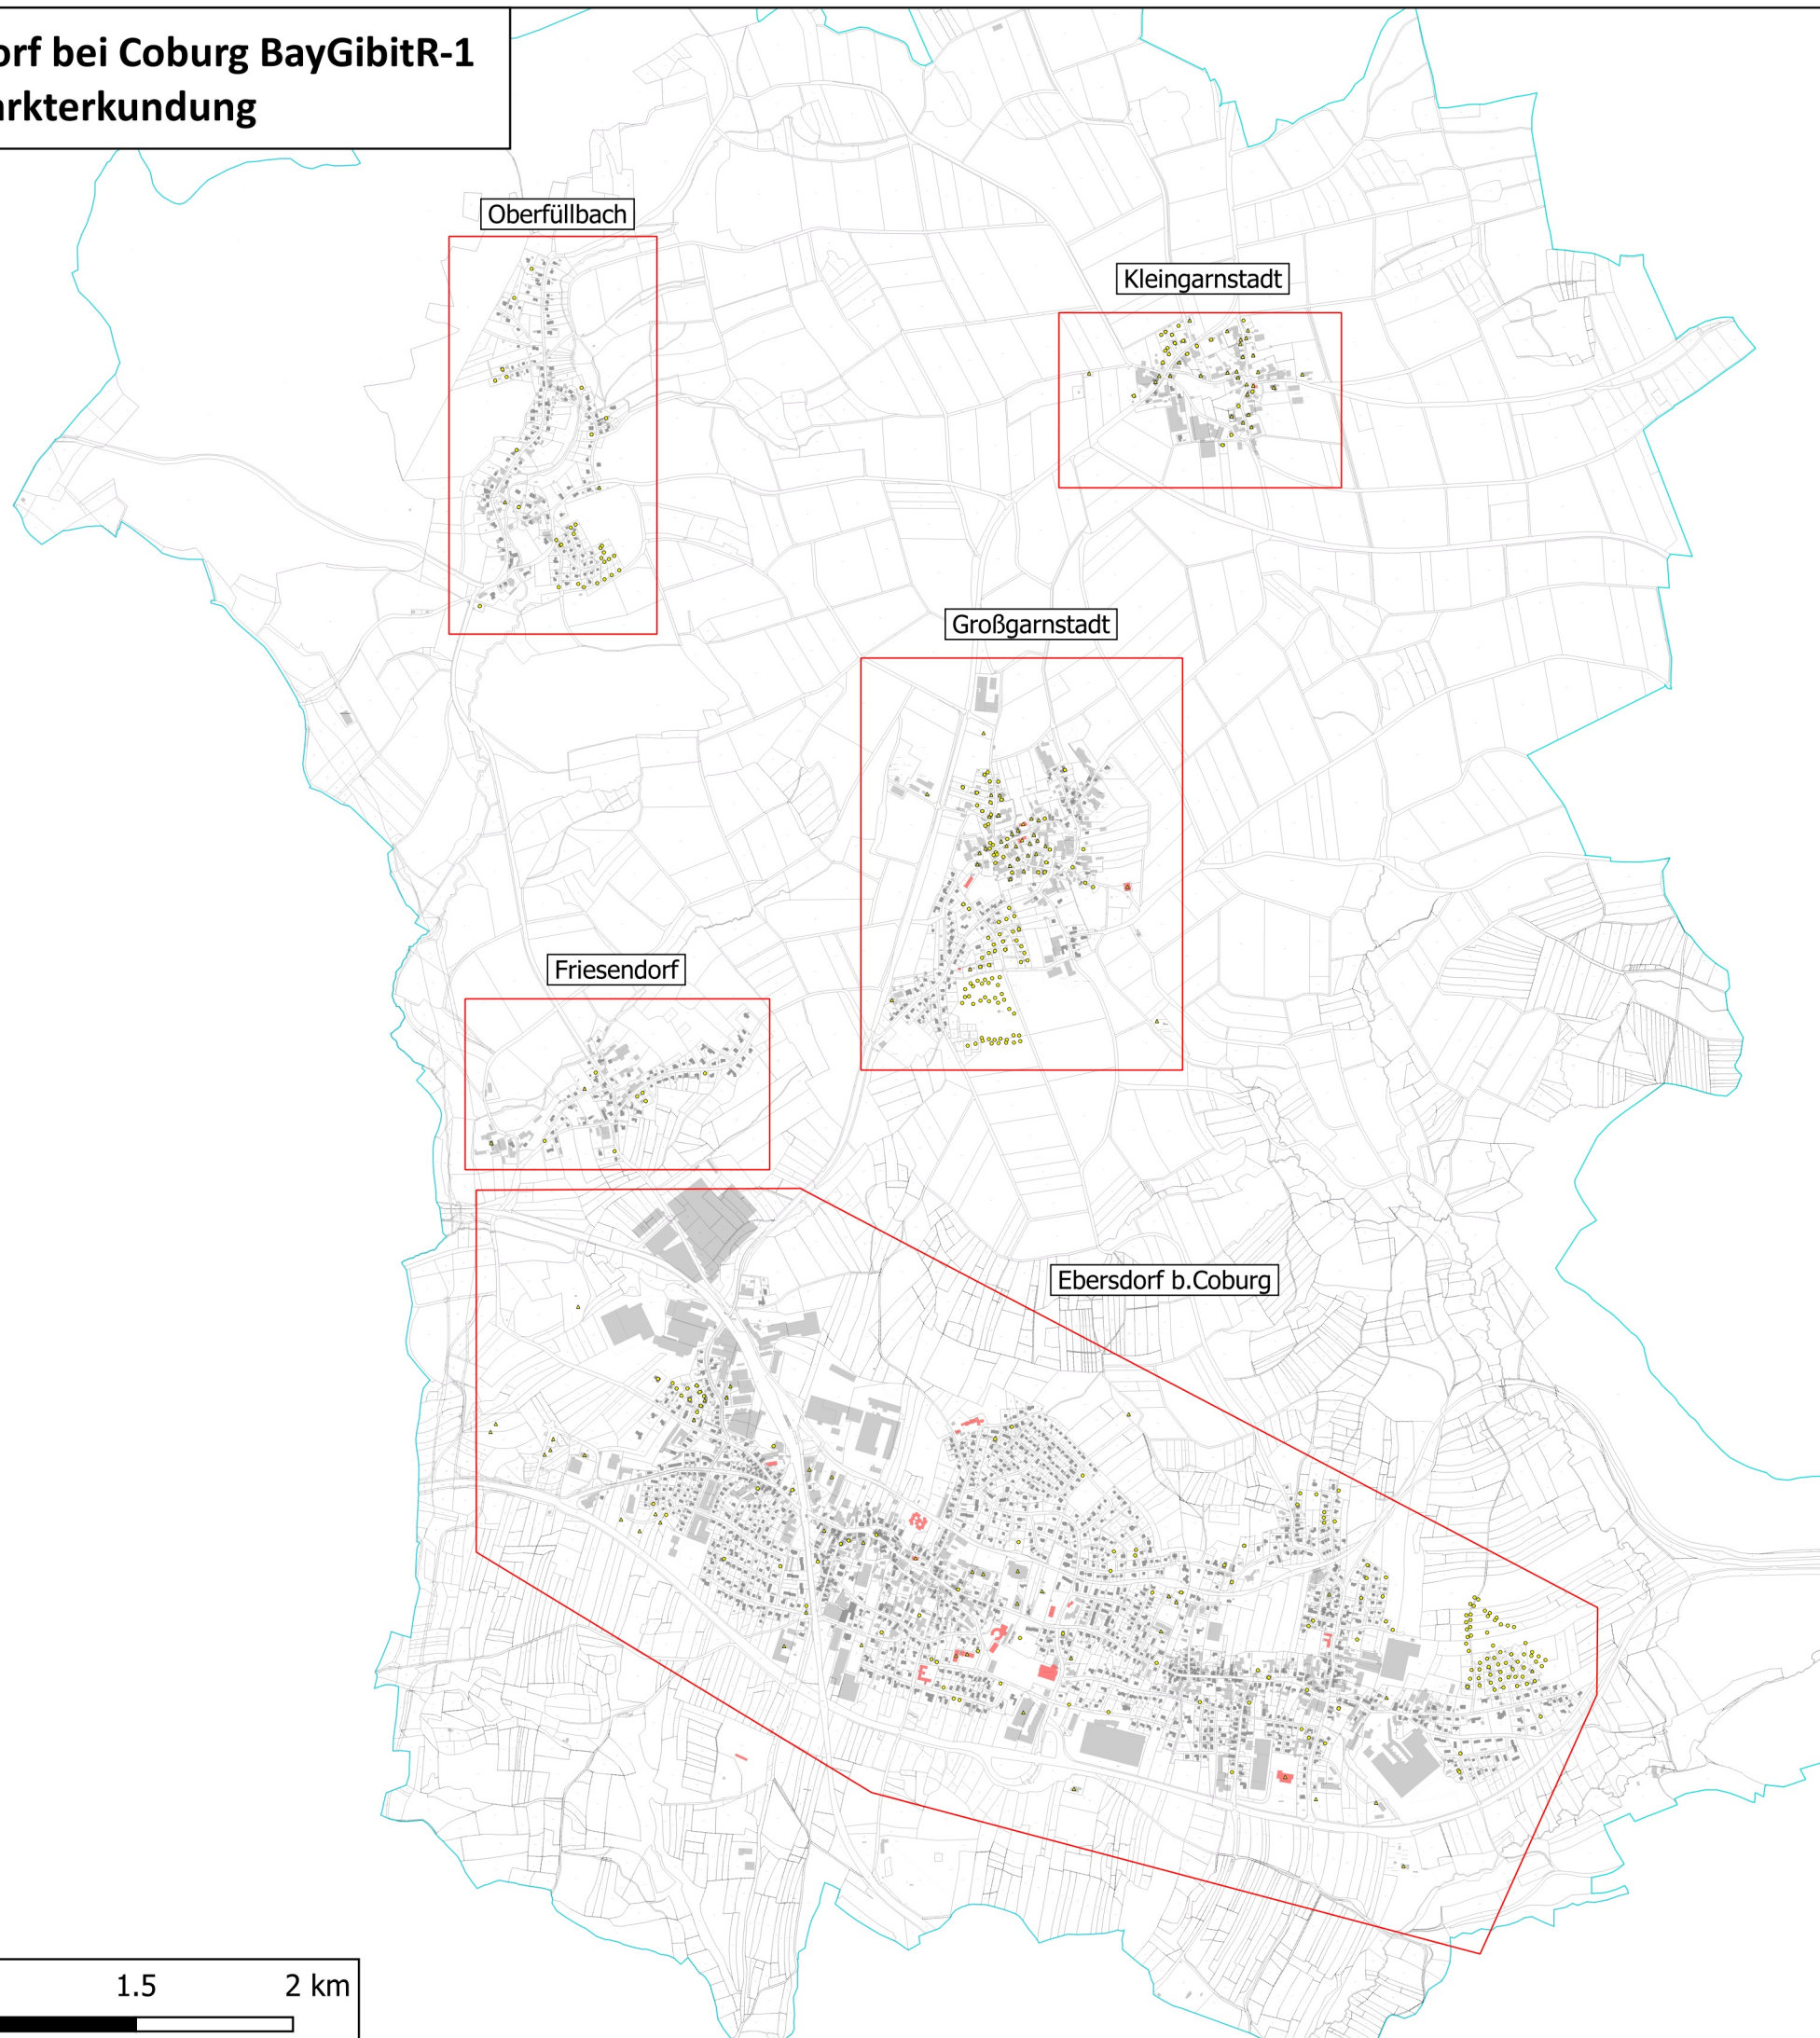

# Gemeinde Ebersdorf bei Coburg BayGibitR-1 IST-Versorgung Markterkundung

Geobasidaten © Bayerische Vermessungsverwaltung

## IST-Versorgung Markterkundung

— Gemeindegrenze

□ Erschließungsgebiete

### Anschlusspunkt privat [295]

● mindestens 30 Mbit/s im Download aber weniger als 100 Mbit/s im Download [295]

0 0.5 1 1.5 2 km