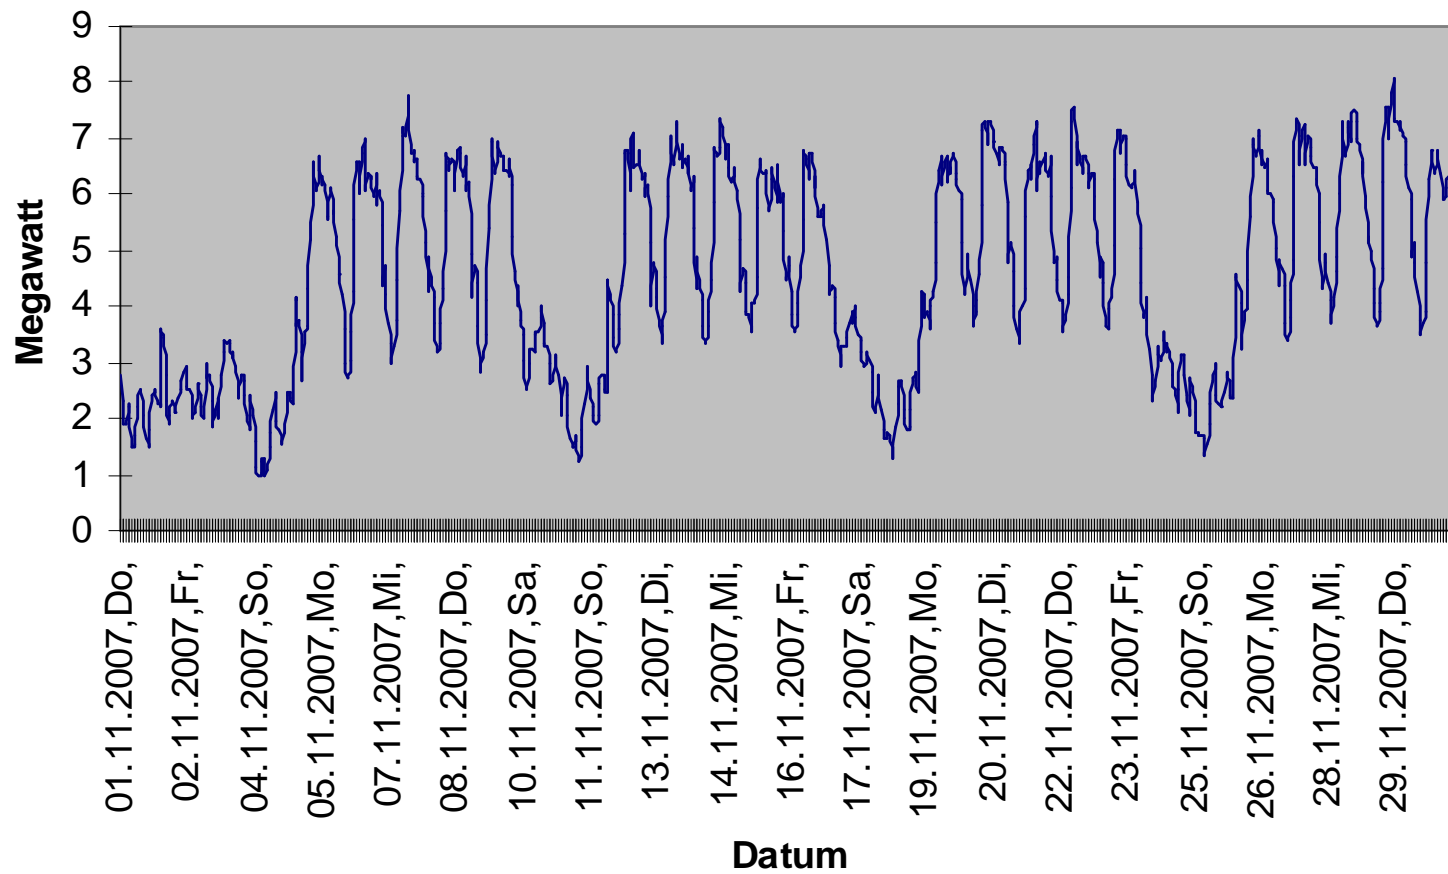

Lastverlauf Januar 2007 Gemeindewerke Ebersdorf

Lastverlauf Februar 2007 Gemeindewerke Ebersdorf

Lastverlauf März 2007 Gemeindewerke Ebersdorf

Lastverlauf April 2007 Gemeindewerke Ebersdorf

Lastverlauf Mai 2007 Gemeindewerke Ebersdorf

Lastverlauf Juni 2007 Gemeindewerke Ebersdorf

Lastverlauf Juli 2007 Gemeindewerke Ebersdorf

Lastverlauf August 2007 Gemeindewerke Ebersdorf

Lastverlauf September 2007 Gemeindewerke Ebersdorf

Lastverlauf Oktober 2007 Gemeindewerke Ebersdorf

Lastverlauf November 2007 Gemeindewerke Ebersdorf

Lastverlauf Dezember 2007 Gemeindewerke Ebersdorf