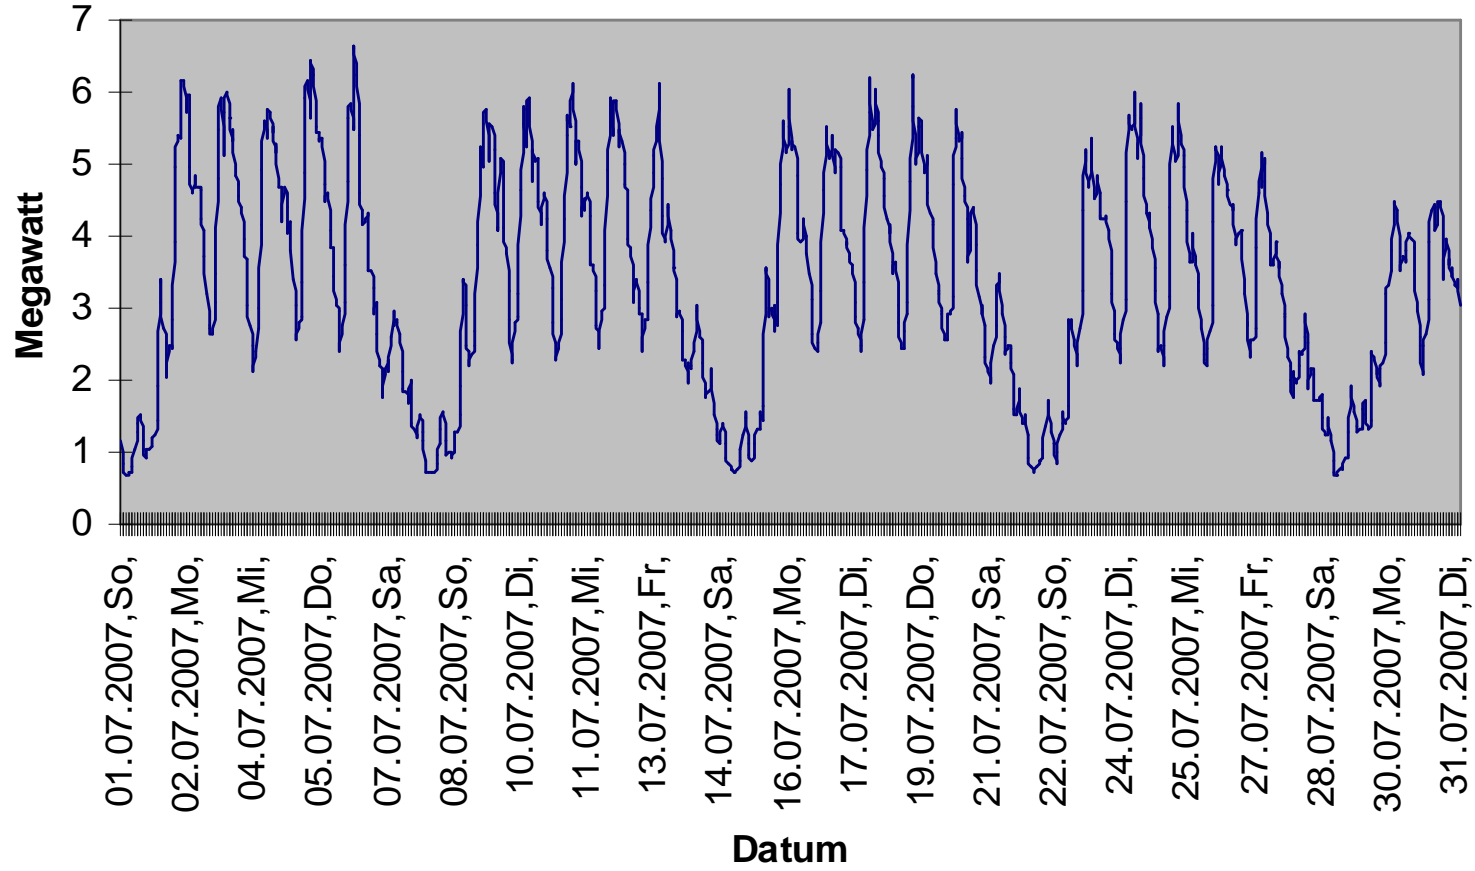

Lastverlauf Januar 2007 Gemeindewerke Ebersdorf

Lastverlauf Februar 2007 Gemeindewerke Ebersdorf

Lastverlauf März 2007 Gemeindewerke Ebersdorf

Lastverlauf April 2007 Gemeindewerke Ebersdorf

Lastverlauf Mai 2007 Gemeindewerke Ebersdorf

Lastverlauf Juni 2007 Gemeindewerke Ebersdorf

Lastverlauf Juli 2007 Gemeindewerke Ebersdorf

Lastverlauf August 2007 Gemeindewerke Ebersdorf

Lastverlauf September 2007 Gemeindewerke Ebersdorf

Lastverlauf Oktober 2007 Gemeindewerke Ebersdorf

Lastverlauf November 2007 Gemeindewerke Ebersdorf

Lastverlauf Dezember 2007 Gemeindewerke Ebersdorf