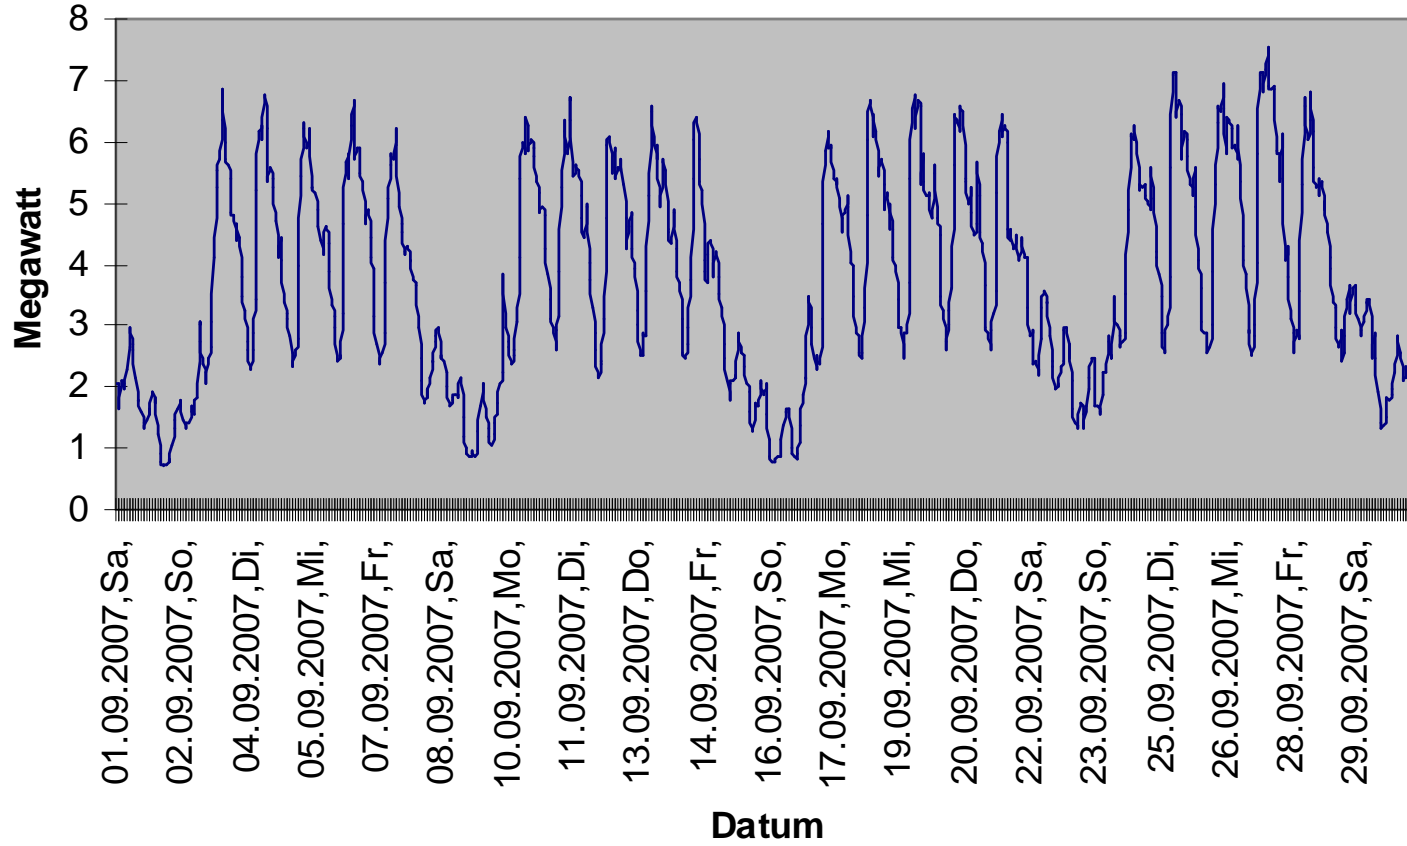

Lastverlauf Januar 2007 Gemeindewerke Ebersdorf

Lastverlauf Februar 2007 Gemeindewerke Ebersdorf

Lastverlauf März 2007 Gemeindewerke Ebersdorf

Lastverlauf April 2007 Gemeindewerke Ebersdorf

Lastverlauf Mai 2007 Gemeindewerke Ebersdorf

Lastverlauf Juni 2007 Gemeindewerke Ebersdorf

Lastverlauf Juli 2007 Gemeindewerke Ebersdorf

Lastverlauf August 2007 Gemeindewerke Ebersdorf

Lastverlauf September 2007 Gemeindewerke Ebersdorf

Lastverlauf Oktober 2007 Gemeindewerke Ebersdorf

Lastverlauf November 2007 Gemeindewerke Ebersdorf

Lastverlauf Dezember 2007 Gemeindewerke Ebersdorf