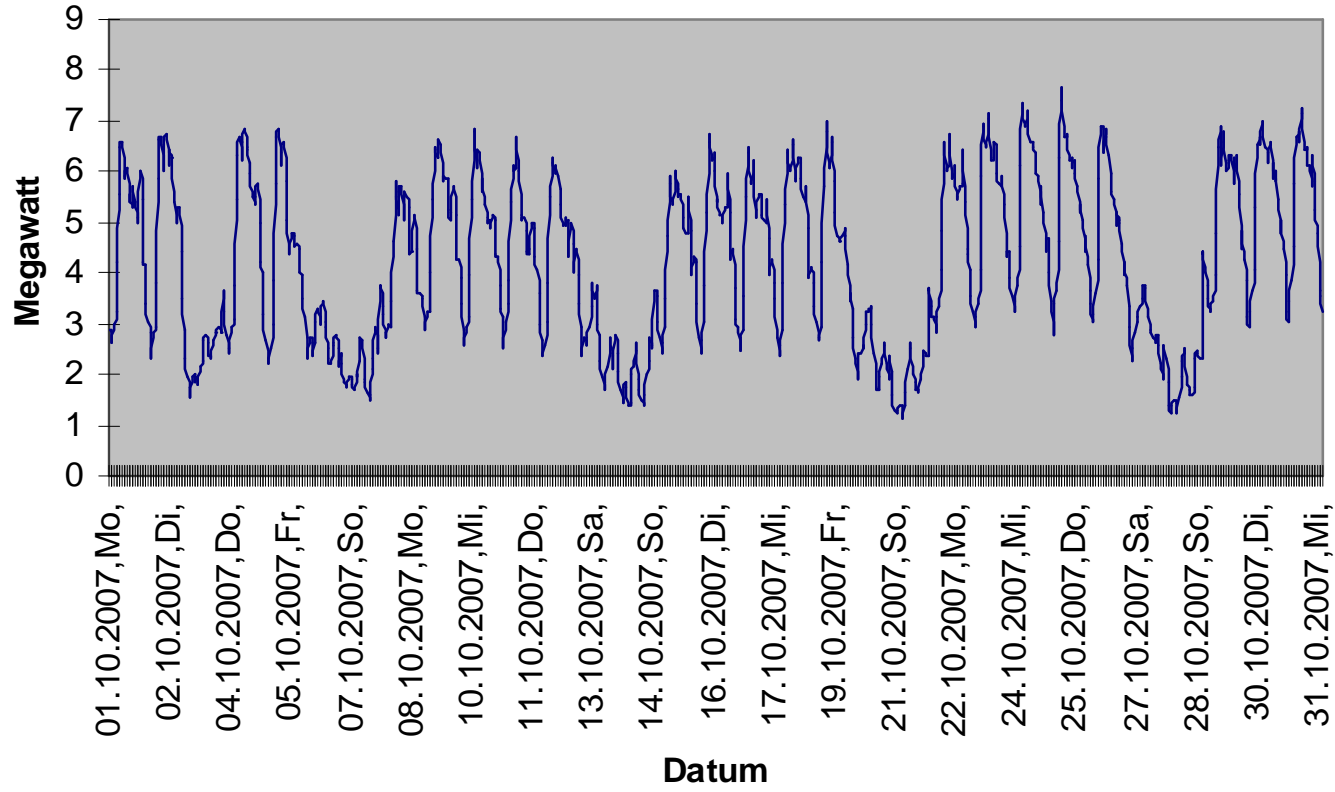

Lastverlauf Januar 2007 Gemeindewerke Ebersdorf

Lastverlauf Februar 2007 Gemeindewerke Ebersdorf

Lastverlauf März 2007 Gemeindewerke Ebersdorf

Lastverlauf April 2007 Gemeindewerke Ebersdorf

Lastverlauf Mai 2007 Gemeindewerke Ebersdorf

Lastverlauf Juni 2007 Gemeindewerke Ebersdorf

Lastverlauf Juli 2007 Gemeindewerke Ebersdorf

Lastverlauf August 2007 Gemeindewerke Ebersdorf

Lastverlauf September 2007 Gemeindewerke Ebersdorf

Lastverlauf Oktober 2007 Gemeindewerke Ebersdorf

Lastverlauf November 2007 Gemeindewerke Ebersdorf

Lastverlauf Dezember 2007 Gemeindewerke Ebersdorf