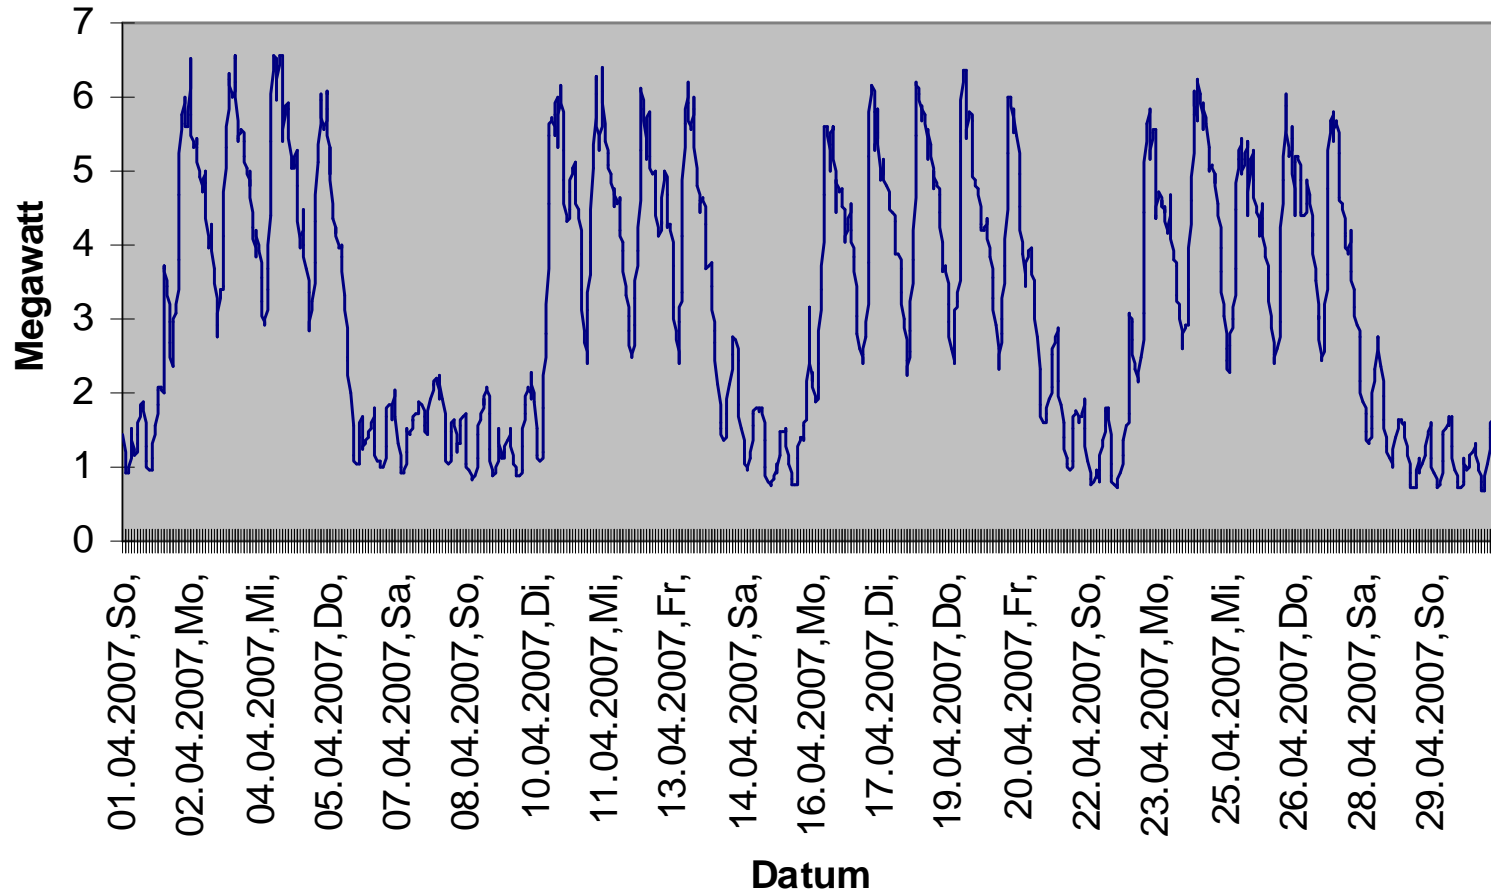

Lastverlauf Januar 2007 Gemeindewerke Ebersdorf

Lastverlauf Februar 2007 Gemeindewerke Ebersdorf

Lastverlauf März 2007 Gemeindewerke Ebersdorf

Lastverlauf April 2007 Gemeindewerke Ebersdorf

Lastverlauf Mai 2007 Gemeindewerke Ebersdorf

Lastverlauf Juni 2007 Gemeindewerke Ebersdorf

Lastverlauf Juli 2007 Gemeindewerke Ebersdorf

Lastverlauf August 2007 Gemeindewerke Ebersdorf

Lastverlauf September 2007 Gemeindewerke Ebersdorf

Lastverlauf Oktober 2007 Gemeindewerke Ebersdorf

Lastverlauf November 2007 Gemeindewerke Ebersdorf

Lastverlauf Dezember 2007 Gemeindewerke Ebersdorf